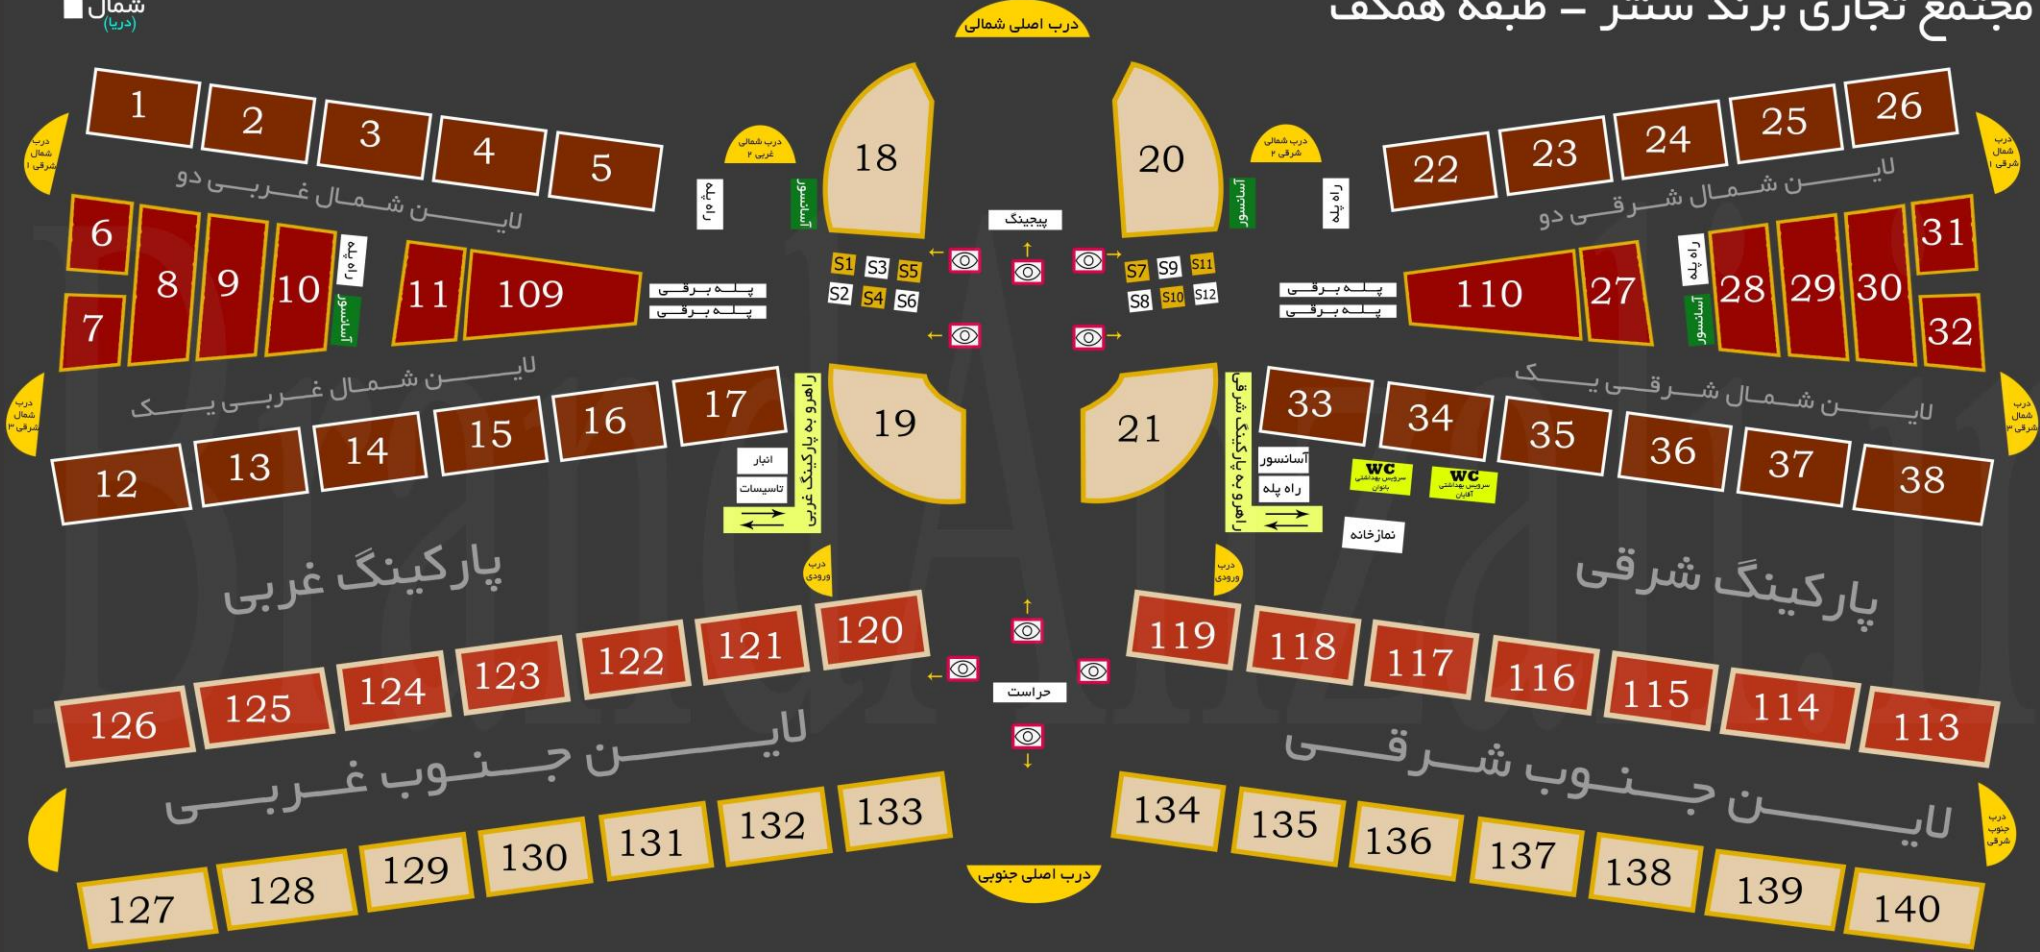

مجتمع تجاری برند ستر - طبقه همکف

تمامی حقوق نزد اداره امور ساختمان مجتمع تجاری برند ستر محفوظ می باشد و استفاده تجاری از نقشه و هرگونه کپی برداری پیگرد قانونی خواهد داشت

مجتمع تجاری برند ستر - طبقه اول

تمامی حقوق نزد اداره امور ساختمان مجتمع تجاری برند ستر محفوظ می باشد و استفاده تجاری از نقشه و هرگونه کپی برداری پیگرد قانونی خواهد داشت