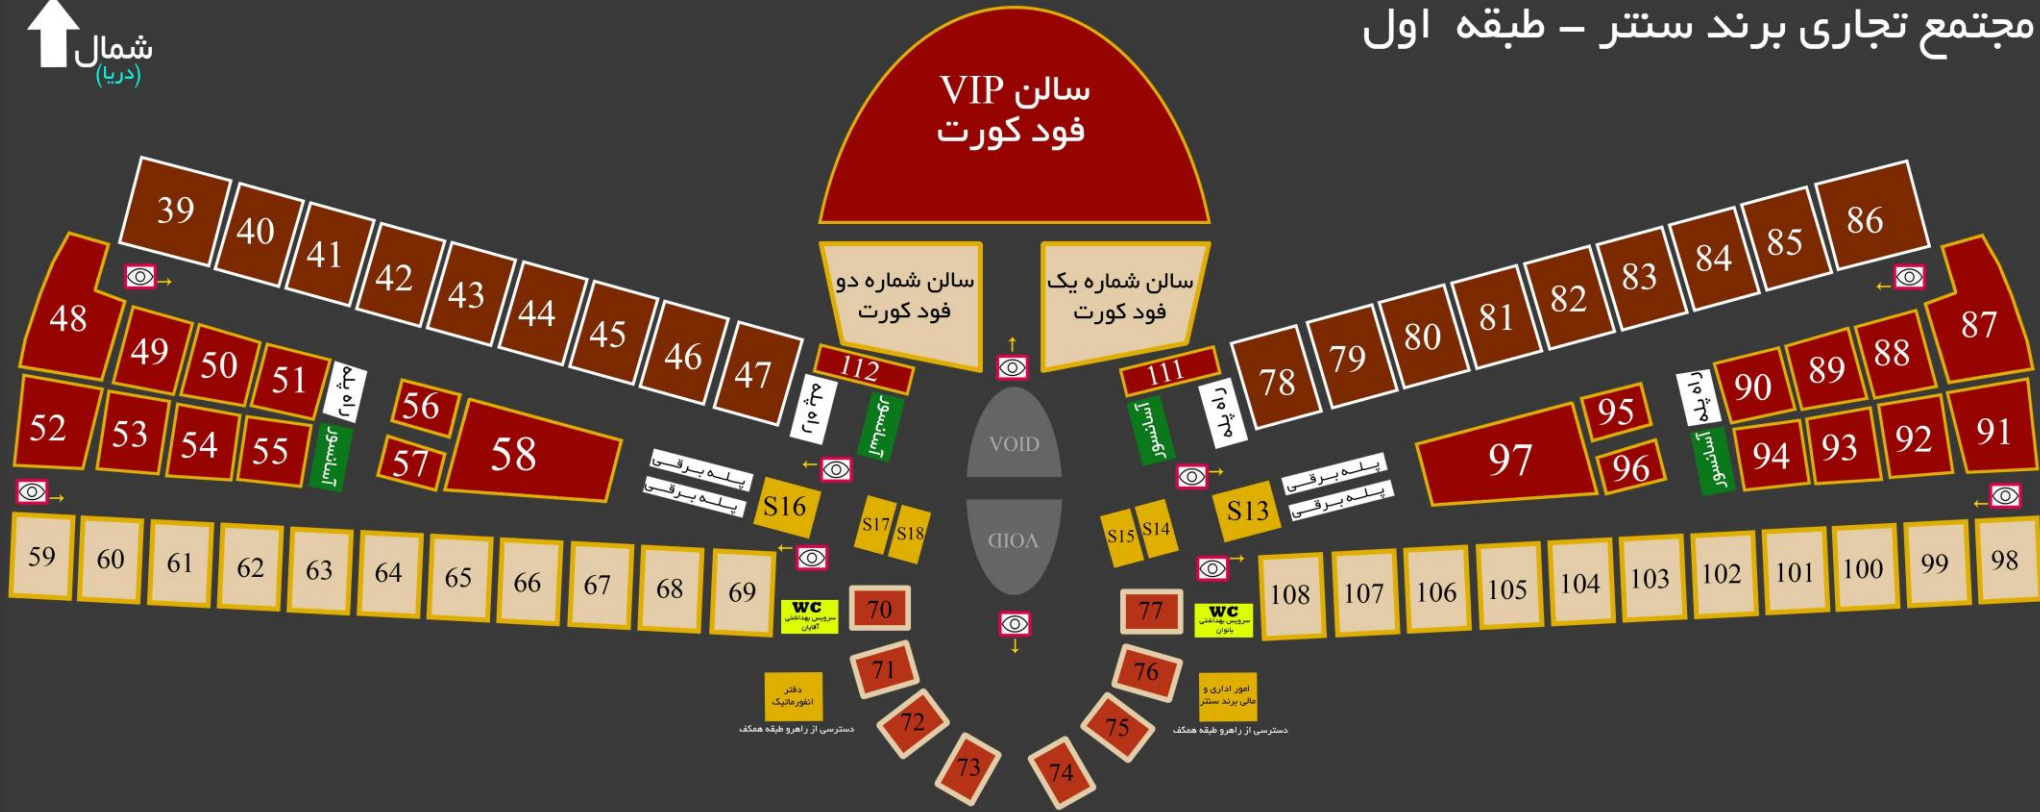

مجتمع تجاری برند ستر - طبقه همکف

تمامی حقوق نزد اداره امور ساختمان مجتمع تجاری برند ستر محفوظ می باشد و استفاده تجاری از نقشه و هرگونه کپی برداری پیگرد قانونی خواهد داشت

مجتمع تجاری برند ستر - طبقه اول

تمامی حقوق نزد اداره امور ساختمان مجتمع تجاری برند ستر محفوظ می باشد و استفاده تجاری از نقشه و هرگونه کپی برداری پیگرد قانونی خواهد داشت