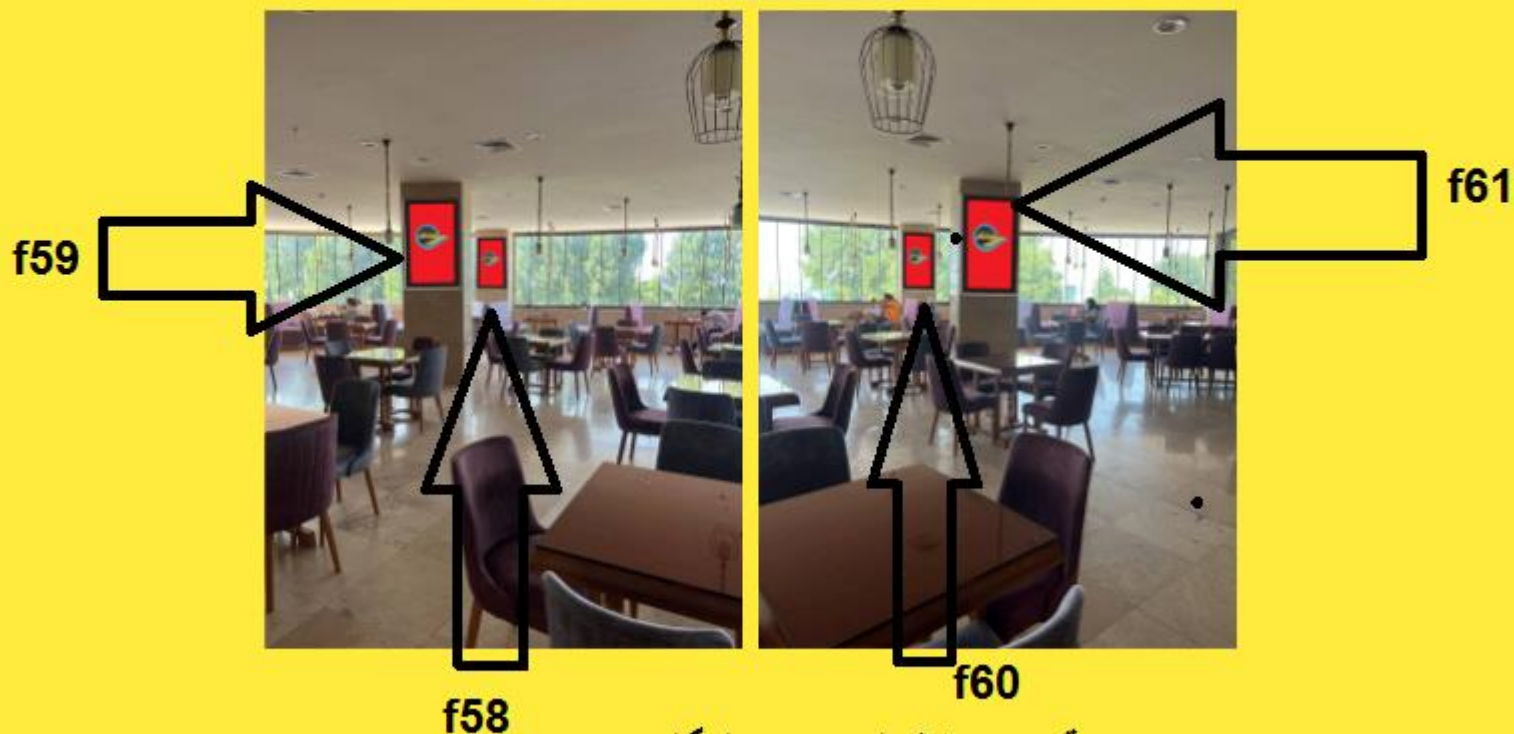

# فود کورت (شرقی) طبقه اول

قیمت پیشنهادی هر جایگاه : ۱۵.۰۰۰.۰۰۰ ریال

صفحه چهارم

SIZE 80x160

فود کورت (غربی)  
طبقه اول

f54

f55

f53

# فود کورت (داخلی) طبقه اول

SIZE 90x160

قیمت پیشنهادی هر جایگاه  
۳۰,۰۰۰,۰۰۰ ریال

# فود کورت (بیرون در ورودی)

SIZE 80x160

f62

f63

قیمت پیشنهادی هر جایگاه : ۳۰,۰۰۰,۰۰۰ ریال

صفحه هفتم