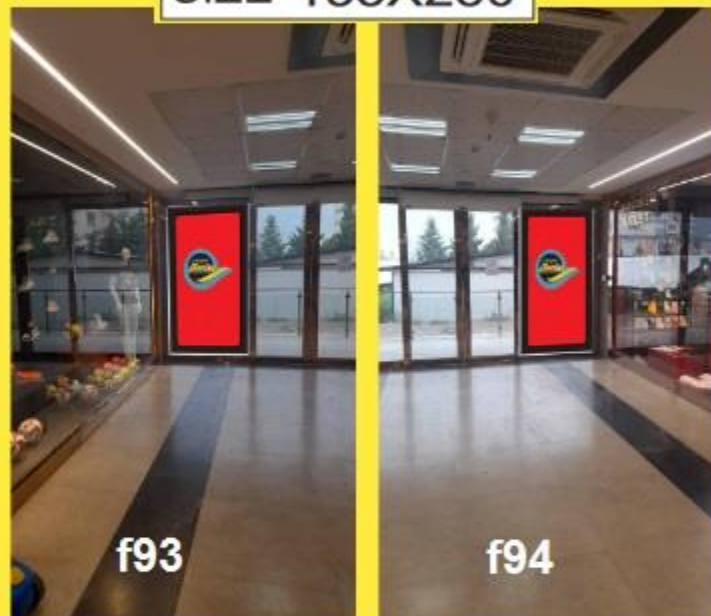

## درب کنار قوس شرقی

SIZE 120X180

قیمت پیشنهادی هر جایگاه  
ریال ۴۰,۰۰۰,۰۰۰

صفحه دوازدهم

ورودی غربی لاین جنوبی (بیرون)

SIZE 135X250

f91

f92

قیمت پیشنهادی هر جایگاه

۲۵,۰۰۰,۰۰۰ ریال

ورودی غربی لاین جنوبی (داخل)

SIZE 135X250

f93

f94

قیمت پیشنهادی هر جایگاه

۳۰,۰۰۰,۰۰۰ ریال

# کتیبه ضلع جنوبی روبروی آب نما

SIZE 600x100

SIZE 600x100

F96

F95

قیمت پیشنهادی هر جایگاه  
۶۰۰۰۰۰۰ ریال